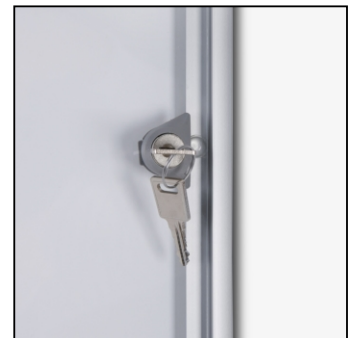

## Gablota magnetyczna do użytku wewnętrznego 12 x A4 - B1

SCXS12xA4B1

- 12x A4 gabłota do użytku wewnątrz z certyfikatem B1
- W zestawie z magnetyczną metalową ścianką tylną z możliwością pisania
- Front z drzwiami na zawiasach z plexi

## Gablota magnetyczna do użytku wewnętrznego 12 x A4 - B1

SCXS12xA4B1