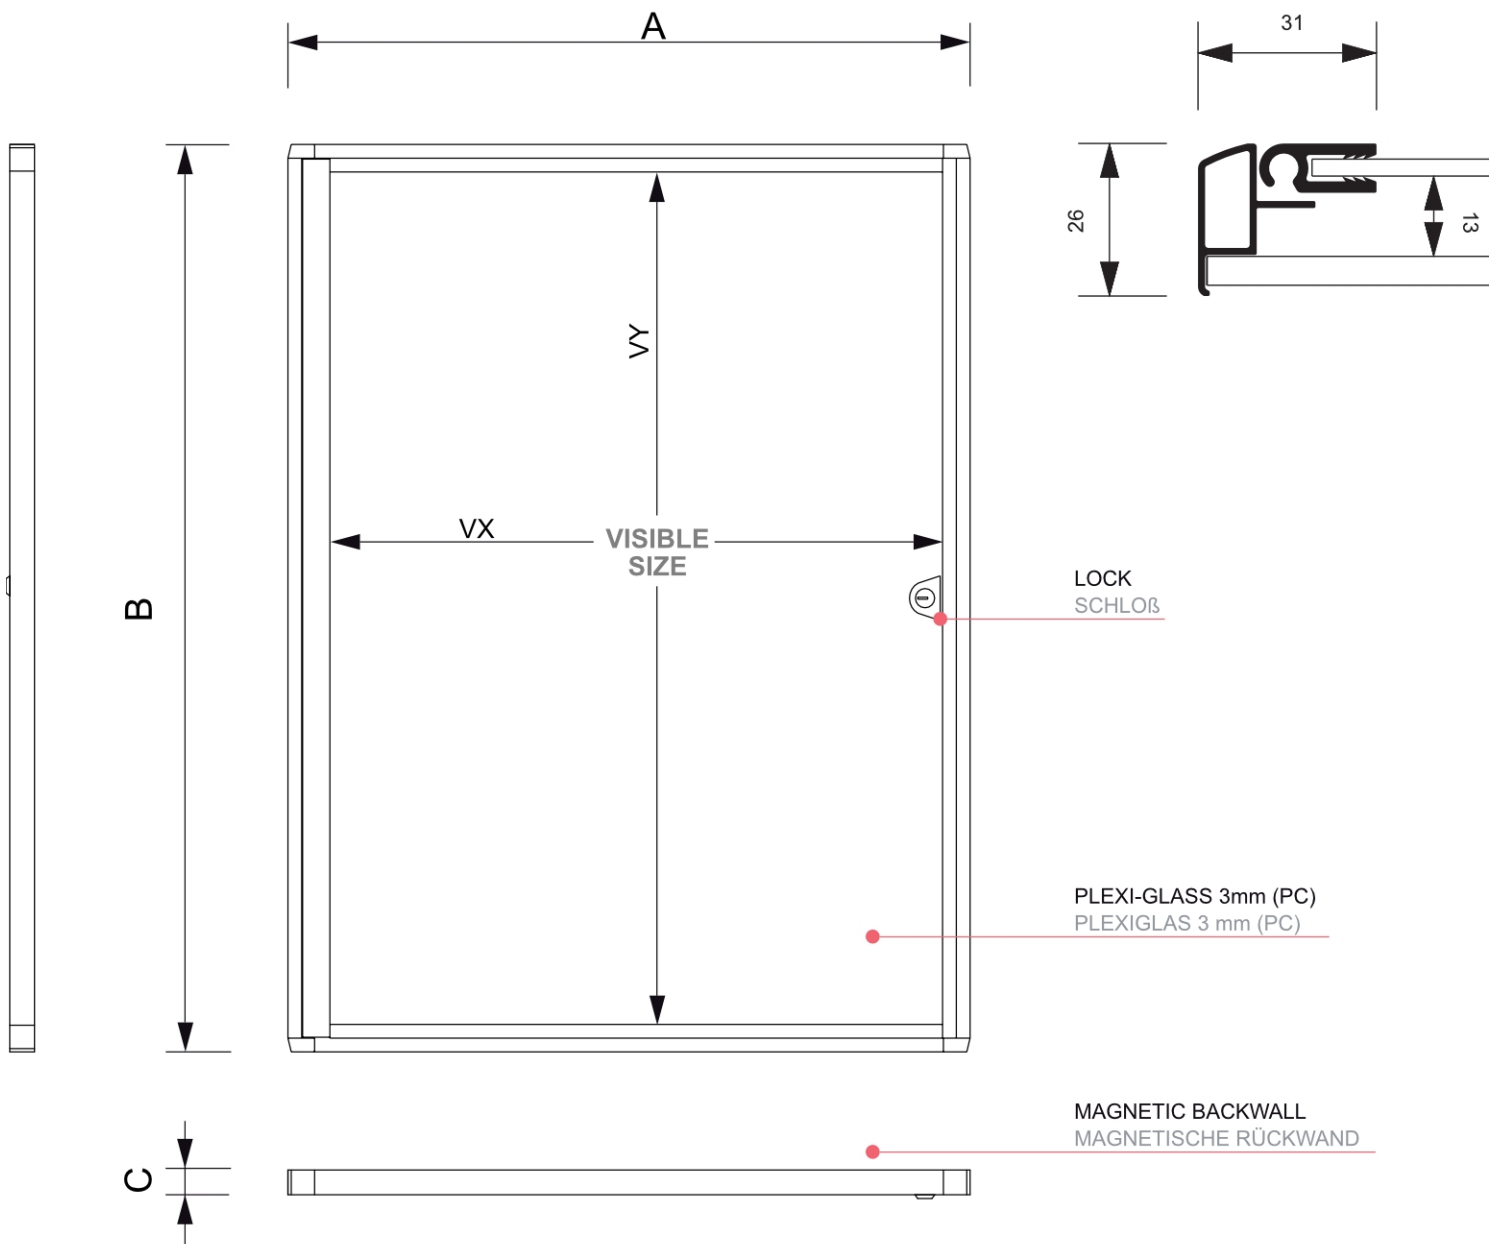

## Gablota magnetyczna do użytku wewnętrznego 12 x A4 - B1

SCXS12xA4B1

- 12x A4 gabłota do użytku wewnątrz z certyfikatem B1
- W zestawie z magnetyczną metalową ścianką tylną z możliwością pisania
- Front z drzwiami na zawiasach z plexi

## Gablota magnetyczna do użytku wewnętrznego 12 x A4 - B1

SCXS12xA4B1

## Gablota magnetyczna do użyciu wewnętrznego 12 x A4 - B1

SCXS12xA4B1

### PODSTAWOWE INFORMACJE

SKU	Sizes (mm) (A x B x C)	Format (mm)	Widoczny rozmiar (mm) (VXxVY)	Rozstaw otworów (mm) (XxY)
SCXS12xA4B1	931 x 963 x 26	12 x A4	880 x 923 mm	-

Orientacja	Weight (kg)
Pionowy	7,62